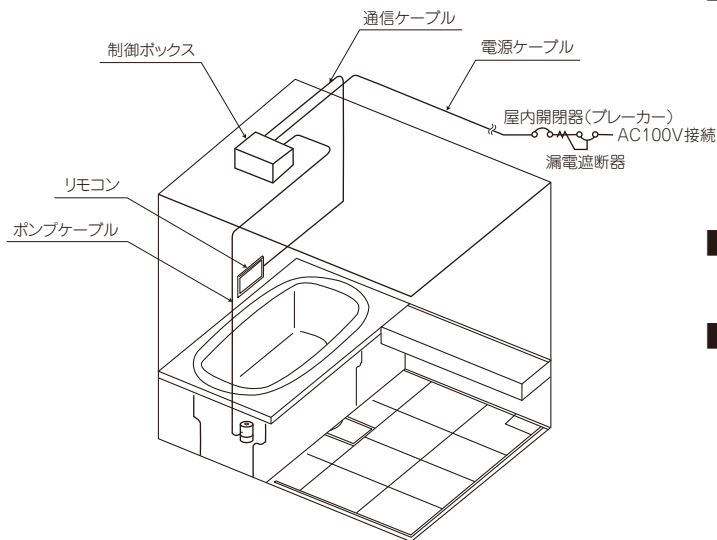

1穴
ピンポイントをマッサージ

ノズルヘッド

吸込み口

消費生活製品安全法に合格。

■ システム系統図

配管工事が不要で、施工が楽になりました。

■ 浴槽 主要 材質:FRP

サイズ(mm)	長さ	幅	高さ
1400タイプ	1400	750	620
1600タイプ	1600	750	620
1520タイプ	1520	780	550