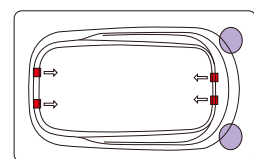

デラックスタイプ

お問い合わせ

製造元

株式会社 ジャパンアクアテック

〒857-0401 長崎県佐世保市小佐々町黒石339-41

TEL:0956-68-3267 FAX:0956-68-3510

E-mail:jat@felco.ne.jp

ホームページ: http://www.felco.ne.jp