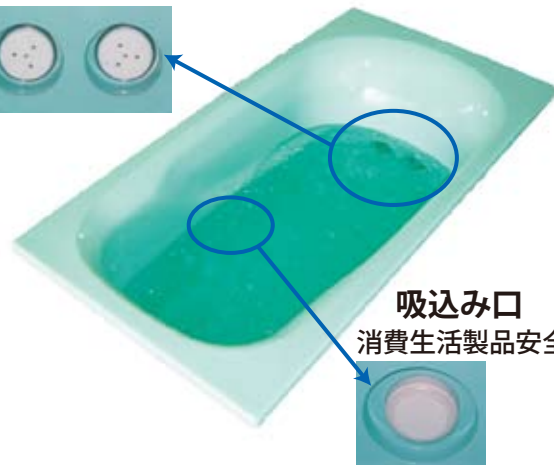

ポンプ式ジェット

新型スピンドルジェットバス

エアーレスだから低騒音!!
マンション、アパートにも最適(52dB)

流体力学から生まれた特殊ノズルが、
空気を使わず、心地良いマッサージを実現!

JAT

JAPANAQUA TEC. Co., Ltd.

株式会社 ジャパンアクアテック

水流巡回用フィン

※お腹にジェットを当てた写真です

マッサージ効果

拡がる流れが毛細血管に刺激を与え血行を促進します。

保温効果

新陳代謝が活発になり体の保温を長時間持続します。

リラクゼーション効果

心も体もリフレッシュします。

■ 操作スイッチ：標準はONOFFスイッチ オプション

運転スイッチ

運転モード切替

標準、ゆらぎ、間欠の3モード(オプション)

強弱切替

(オプション)

※チャイルドロック機能付で、小さなお子様のいたずらが防止出来ます。

■ ノズルヘッドは選択可能

4穴
広範囲をマッサージ

1穴
ピンポイントをマッサージ

ノズルヘッド

吸込み口

消費生活製品安全法に合格。

■ システム系統図

配管工事が不要で、施工が楽になりました。

■ 浴槽 主要 材質:FRP

サイズ(mm)	長さ	幅	高さ
1400タイプ	1400	750	620
1600タイプ	1600	750	620
1520タイプ	1520	780	550