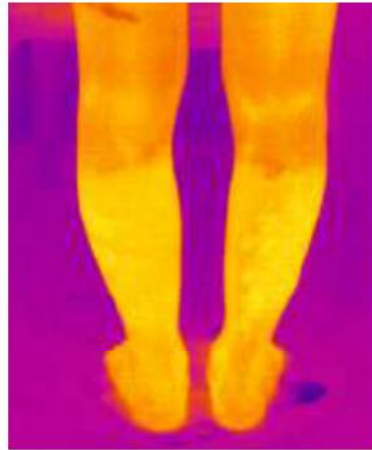

||

からだ本来の自然治癒力が高まる

ひざ下のツボ刺激で血流やリンパの流れを改善

ノズルから噴き出す

ねじれのある水流は当社が開発したエアレスジェット。
空気を含まないので水流が足のツボをダイレクトに刺激!

血行促進
冷え改善
疲労回復
快眠
便秘解消
etc..

サーモグラフィーによる
体表面温度を比較

ジェット水流が当たる
ふくらはぎ部がより温まって
いることが分かる

高
低

入浴前

背中側より
ふくらはぎを撮影

ジェットなし温足浴後

スピンドルジェット足浴後

マイクロバブル仕様の
「ふっと楽」もあります

細かな泡が足全体を包み、身体
全体の血行を促進。
温熱効果やリラックス、美肌効
果が期待できます。

AC100V電源

スピンドルジェット流水
「ふっと楽」 型式 LG-SPJ-08

マイクロバブル
「ふっと楽」 型式 LG-MB-01

仕様

- 全体寸法 : 900×490×566mm
- 全体重量 : 約45kg
- 水 量 : 約25L(水深300mm時)
- 電 源 : 单相100V(漏電保護プラグ)
- 本体材質 : FRP

【製造元】

FELCO 流体技研グループ

JAT 株式会社ジャパンアクアテック

長崎県佐世保市小佐々町黒石339-41