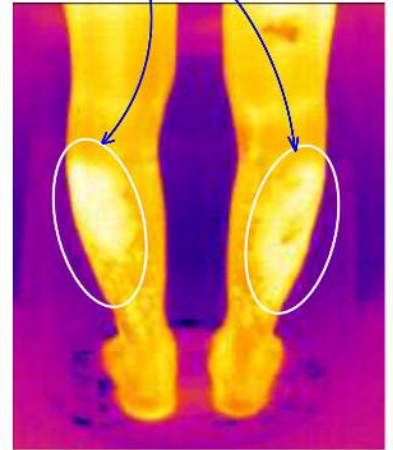

||

からだ本来の自然治癒力が高まる

ひざ下のツボ刺激で血流やリンパの流れを改善

ノズルから噴き出す

ねじれのある水流は当社が開発したエアレスジェット。
空気を含まないので水流が足のツボをダイレクトに刺激!

血行促進
冷え改善
疲労回復
快眠
便秘解消
etc..

サーモグラフィーによる
体表面温度を比較

ジェット水流が当たる
ふくらはぎ部がより温まって
いることが分かる

高
低

入浴前

背中側より
ふくらはぎを撮影

ジェットなし温足浴後

スピンドルジェット足浴後

マイクロバブル仕様の
「ふっと楽」もあります

細かな泡が足全体を包み、身体
全体の血行を促進。
温熱効果やリラックス、美肌効
果が期待できます。

AC100V電源

スピンドルジェット流水
「ふっと楽」 型式 LG-SPJ-08

マイクロバブル
「ふっと楽」 型式 LG-MB-01

仕様

- 全体寸法 : 900×490×566mm
- 全体重量 : 約45kg
- 水 量 : 約25L(水深300mm時)
- 電 源 : 单相100V(漏電保護プラグ)
- 本体材質 : FRP

【製造元】

FELCO 流体技研グループ

JAT 株式会社ジャパンアクアテック

長崎県佐世保市小佐々町黒石339-41