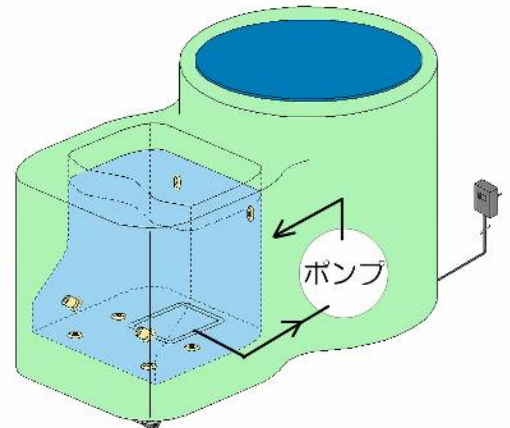

||

からだ本来の自然治癒力が高まる

ひざ下のツボ刺激で血流やリンパの流れを改善

ノズルから噴き出す

ねじれのある水流は当社が開発したエアレスジェット。
空気を含まないので水流が足のツボをダイレクトに刺激!

血行促進
冷え改善
疲労回復
快眠
便秘解消
etc..

サーモグラフィーによる
体表面温度を比較

ジェット水流が当たる
ふくらはぎ部がより温まって
いることが分かる

高
低

入浴前

背中側より
ふくらはぎを撮影

ジェットなし温足浴後

スピンドルジェット足浴後

マイクロバブル仕様の
「ふっと楽」もあります

細かな泡が足全体を包み、身体
全体の血行を促進。
温熱効果やリラックス、美肌効
果が期待できます。

AC100V電源

スピンドルジェット流水
「ふっと楽」 型式 LG-SPJ-08

マイクロバブル
「ふっと楽」 型式 LG-MB-01

仕様

- 全体寸法 : 900×490×566mm
- 全体重量 : 約45kg
- 水 量 : 約25L(水深300mm時)
- 電 源 : 单相100V(漏電保護プラグ)
- 本体材質 : FRP

【製造元】

FELCO 流体技研グループ

JAT 株式会社ジャパンアクアテック

長崎県佐世保市小佐々町黒石339-41