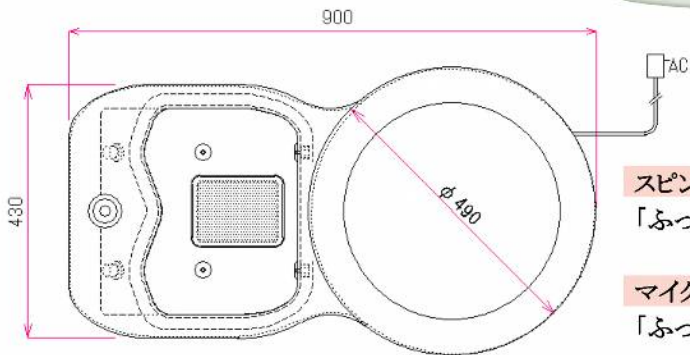

高
低

入浴前

背中側より
ふくらはぎを撮影

ジェットなし温足浴後

スピンドルジェット足浴後

マイクロバブル仕様の
「ふっと楽」もあります

細かな泡が足全体を包み、身体
全体の血行を促進。
温熱効果やリラックス、美肌効
果が期待できます。

AC100V電源

スピンドルジェット流水
「ふっと楽」 型式 LG-SPJ-08

マイクロバブル
「ふっと楽」 型式 LG-MB-01

仕様

- 全体寸法 : 900×490×566mm
- 全体重量 : 約45kg
- 水 量 : 約25L(水深300mm時)
- 電 源 : 单相100V(漏電保護プラグ)
- 本体材質 : FRP

【製造元】

FELCO 流体技研グループ

JAT 株式会社ジャパンアクアテック

長崎県佐世保市小佐々町黒石339-41