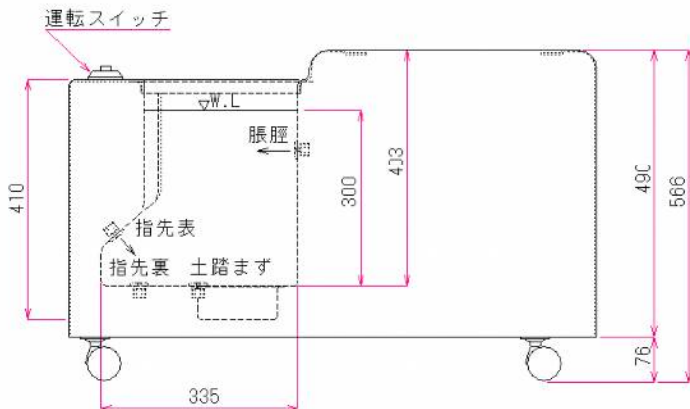

スピンドルジェット流水
「ふっと楽」 型式 LG-SPJ-08

マイクロバブル
「ふっと楽」 型式 LG-MB-01

仕様

- 全体寸法 : 900×490×566mm
- 全体重量 : 約45kg
- 水 量 : 約25L(水深300mm時)
- 電 源 : 单相100V(漏電保護プラグ)
- 本体材質 : FRP

【製造元】

FELCO 流体技研グループ

JAT 株式会社ジャパンアクアテック

長崎県佐世保市小佐々町黒石339-41