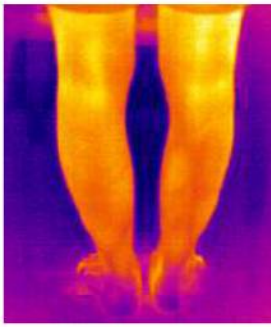

||

からだ本来の自然治癒力が高まる

ひざ下のツボ刺激で血流やリンパの流れを改善

ノズルから噴き出す

ねじれのある水流は当社が開発したエアレスジェット。
空気を含まないので水流が足のツボをダイレクトに刺激!

血行促進
冷え改善
疲労回復
快眠
便秘解消
etc..

サーモグラフィーによる
体表面温度を比較

ジェット水流が当たる
ふくらはぎ部がより温まって
いることが分かる

高
低

入浴前

背中側より
ふくらはぎを撮影

ジェットなし温足浴後

スピンドルジェット足浴後

マイクロバブル仕様の
「ふっと楽」もあります

細かな泡が足全体を包み、身体
全体の血行を促進。
温熱効果やリラックス、美肌効
果が期待できます。

AC100V電源

スピンドルジェット流水
「ふっと楽」 型式 LG-SPJ-08

マイクロバブル
「ふっと楽」 型式 LG-MB-01

仕様

- 全体寸法 : 900×490×566mm
- 全体重量 : 約45kg
- 水 量 : 約25L(水深300mm時)
- 電 源 : 单相100V(漏電保護プラグ)
- 本体材質 : FRP

【製造元】

FELCO 流体技研グループ

JAT 株式会社ジャパンアクアテック

長崎県佐世保市小佐々町黒石339-41